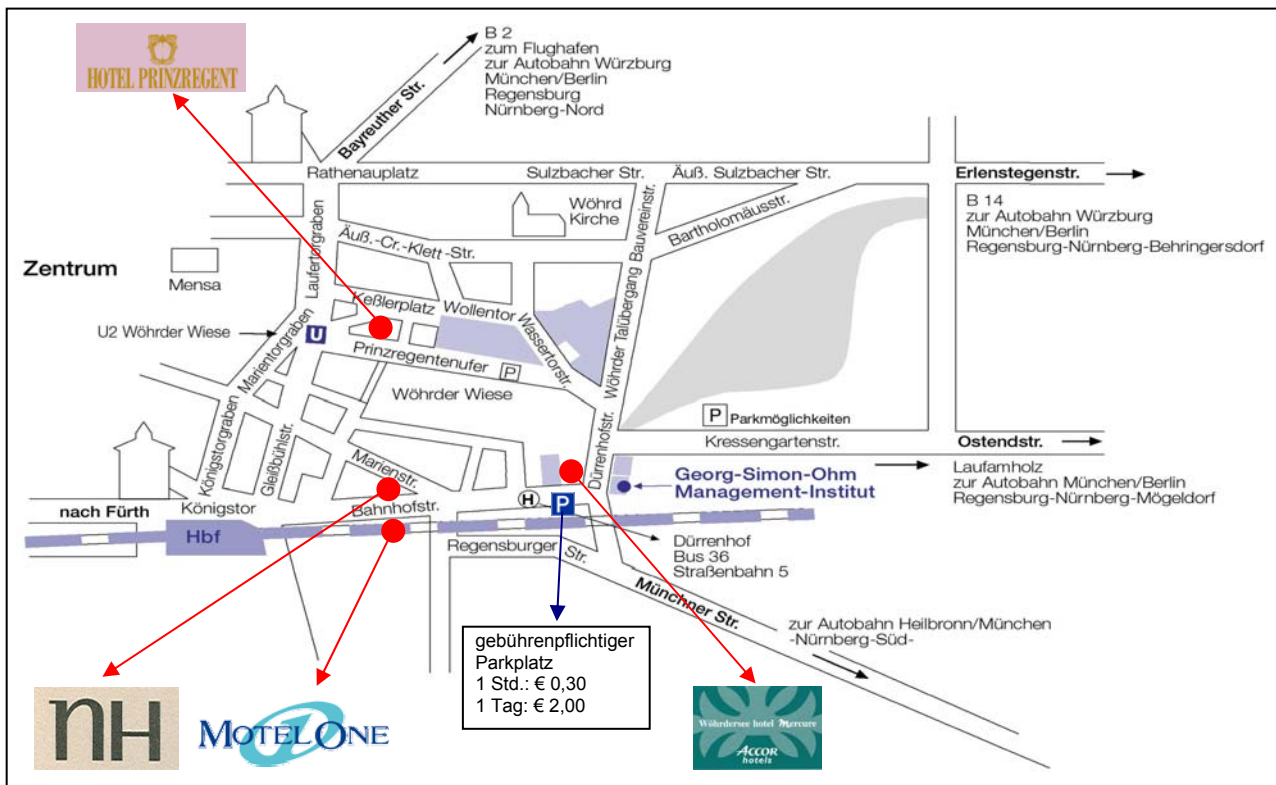

So finden Sie uns ....

Kostenlose Parkmöglichkeiten bestehen schräg gegenüber in der Kressengartenstraße auf dem Großparkplatz am Wöhrdsee. Ein gebührenpflichtiger Parkplatz befindet sich direkt an der Kreuzung Bahnhofstraße/Dürrenhofstraße.

Falls Sie während der Vorlesungszeit eine Übernachtungsmöglichkeit in Nürnberg benötigen, empfehlen wir

- **Wöhrdsee Hotel Mercure**, Dürrenhofstraße 8, 90402 Nürnberg (direkt gegenüber des Instituts)  
Tel. 49 (0)911 99490, Internet: [www.accorhotels.com](http://www.accorhotels.com)  
Reservierungscode „SC313129298 – Georg-Simon-Ohm Management-Institut“
- **nH-Hotel**, Bahnhofstrasse 17 – 19, 90402 Nürnberg (zwischen Hauptbahnhof und GSO-MI)  
Tel. +49 (0)911 9999-0, Internet: [www.nh-hotels.com](http://www.nh-hotels.com)
- **MOTEL ONE**, Bahnhofstraße 18, 90402 Nürnberg (zwischen Hauptbahnhof und GSO-MI)  
Tel. +49 (0)911 274317, Internet: [www.motel-one.de](http://www.motel-one.de)
- **Hotel Prinzregent**, Prinzregentenufer 11, 90489 Nürnberg  
Tel. + 49 (0)911 588188, Internet: [www.prinzregent.net](http://www.prinzregent.net)